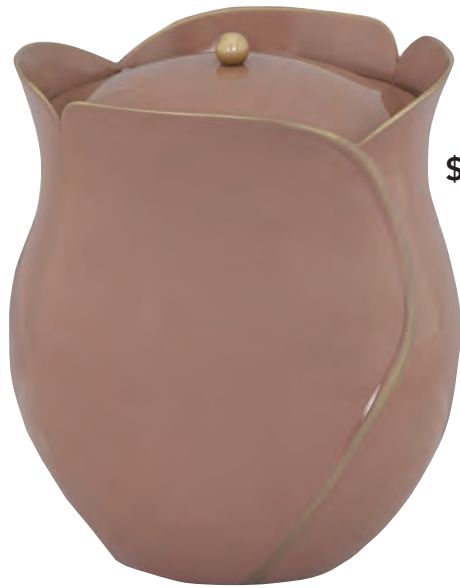

H  
N  
B

\$895

71215664  
**FIORE**  
8.3" H x 7.1" Dia.  
BRONZE  
Volume: 244ci  
Access: Top

H  
N  
B

\$895

71215665  
**FLORA**  
8.3" H x 7.1" Dia.  
BRONZE  
Volume: 244ci  
Access: Top

H  
N  
B

\$1,650